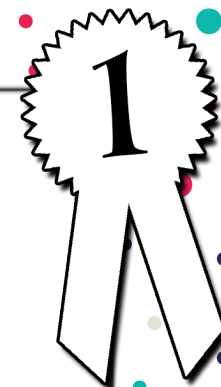

A vertical column of ten simple line-art leaf icons on the left side of the page, and another identical column on the right side.

SE OTORGA ESTE

DIPLOMA

A

POR SER UN PROFE GUAY

DEL PARAGUAY

A cluster of three simple line-art grass icons at the bottom left corner, and another identical cluster at the bottom right corner.

DIPLOMA

CONCEDIDO
A

POR ENSEÑARNOS TANTAS COSAS
DURANTE EL CURSO 2020/21

DIPLÔMA

BEST TEACHER IN THE WORLD

DIPLOMA

MEJOR PROFE del MUNDO

OTORGADO POR: TUS ALUMNOS